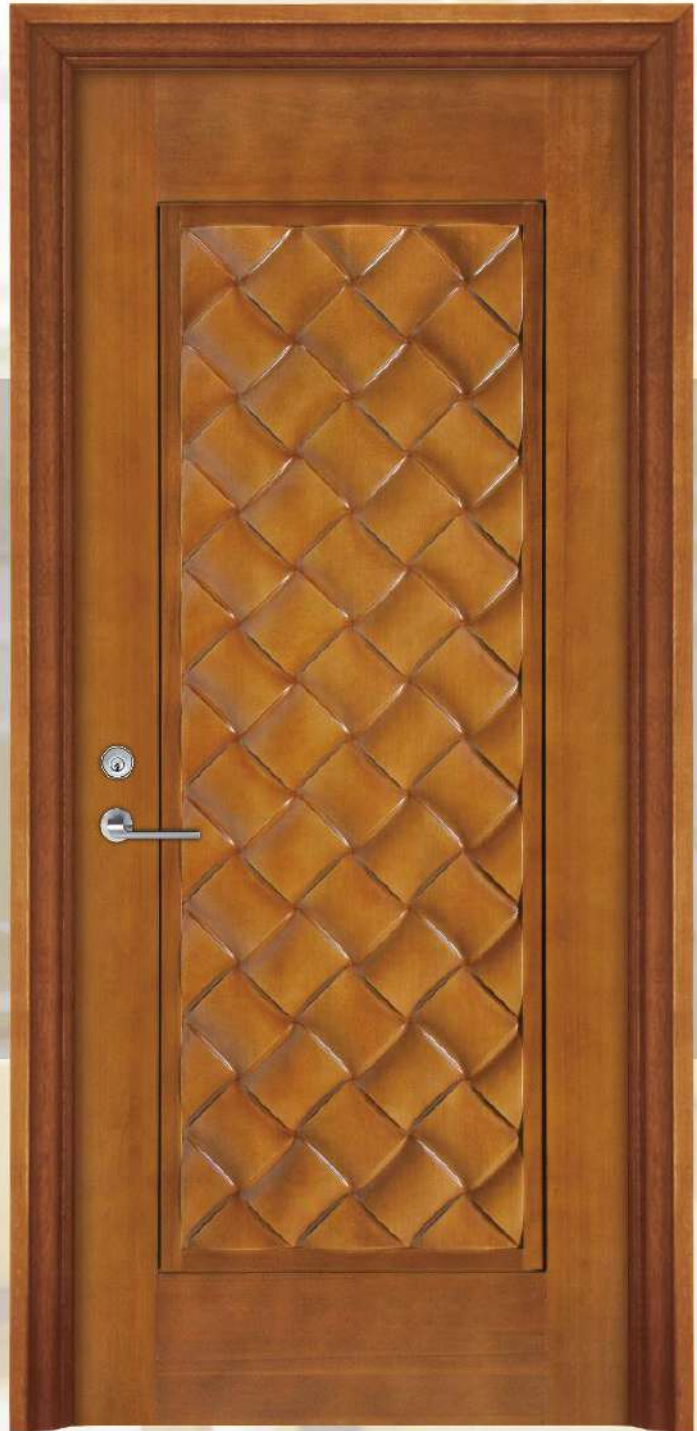

菱格紋工藝門

置中的菱格木紋裝飾
醞釀出獨特的空間美感

909

• 本目錄顏色僅供參考，顏色以實品為準 •