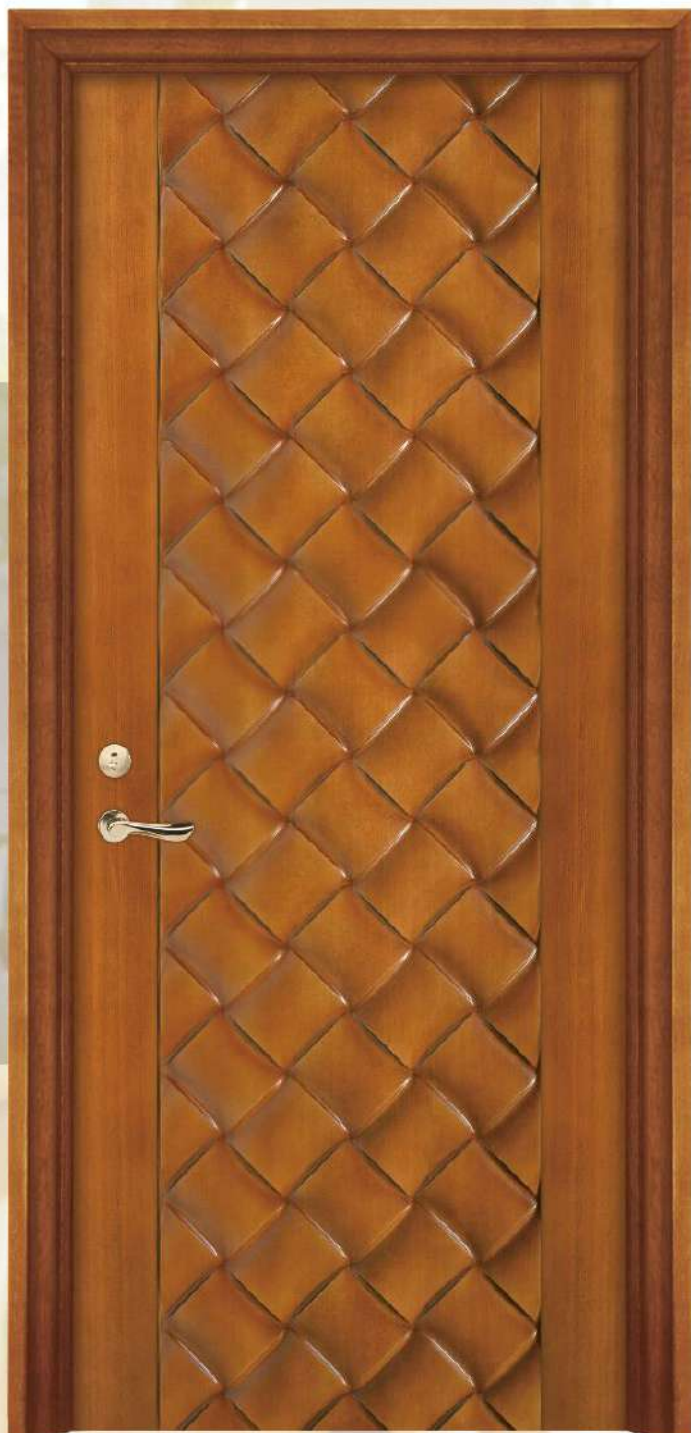

滿版菱格紋工藝門

透過延伸的菱格木紋鋪設
呈現不凡氣勢與風格