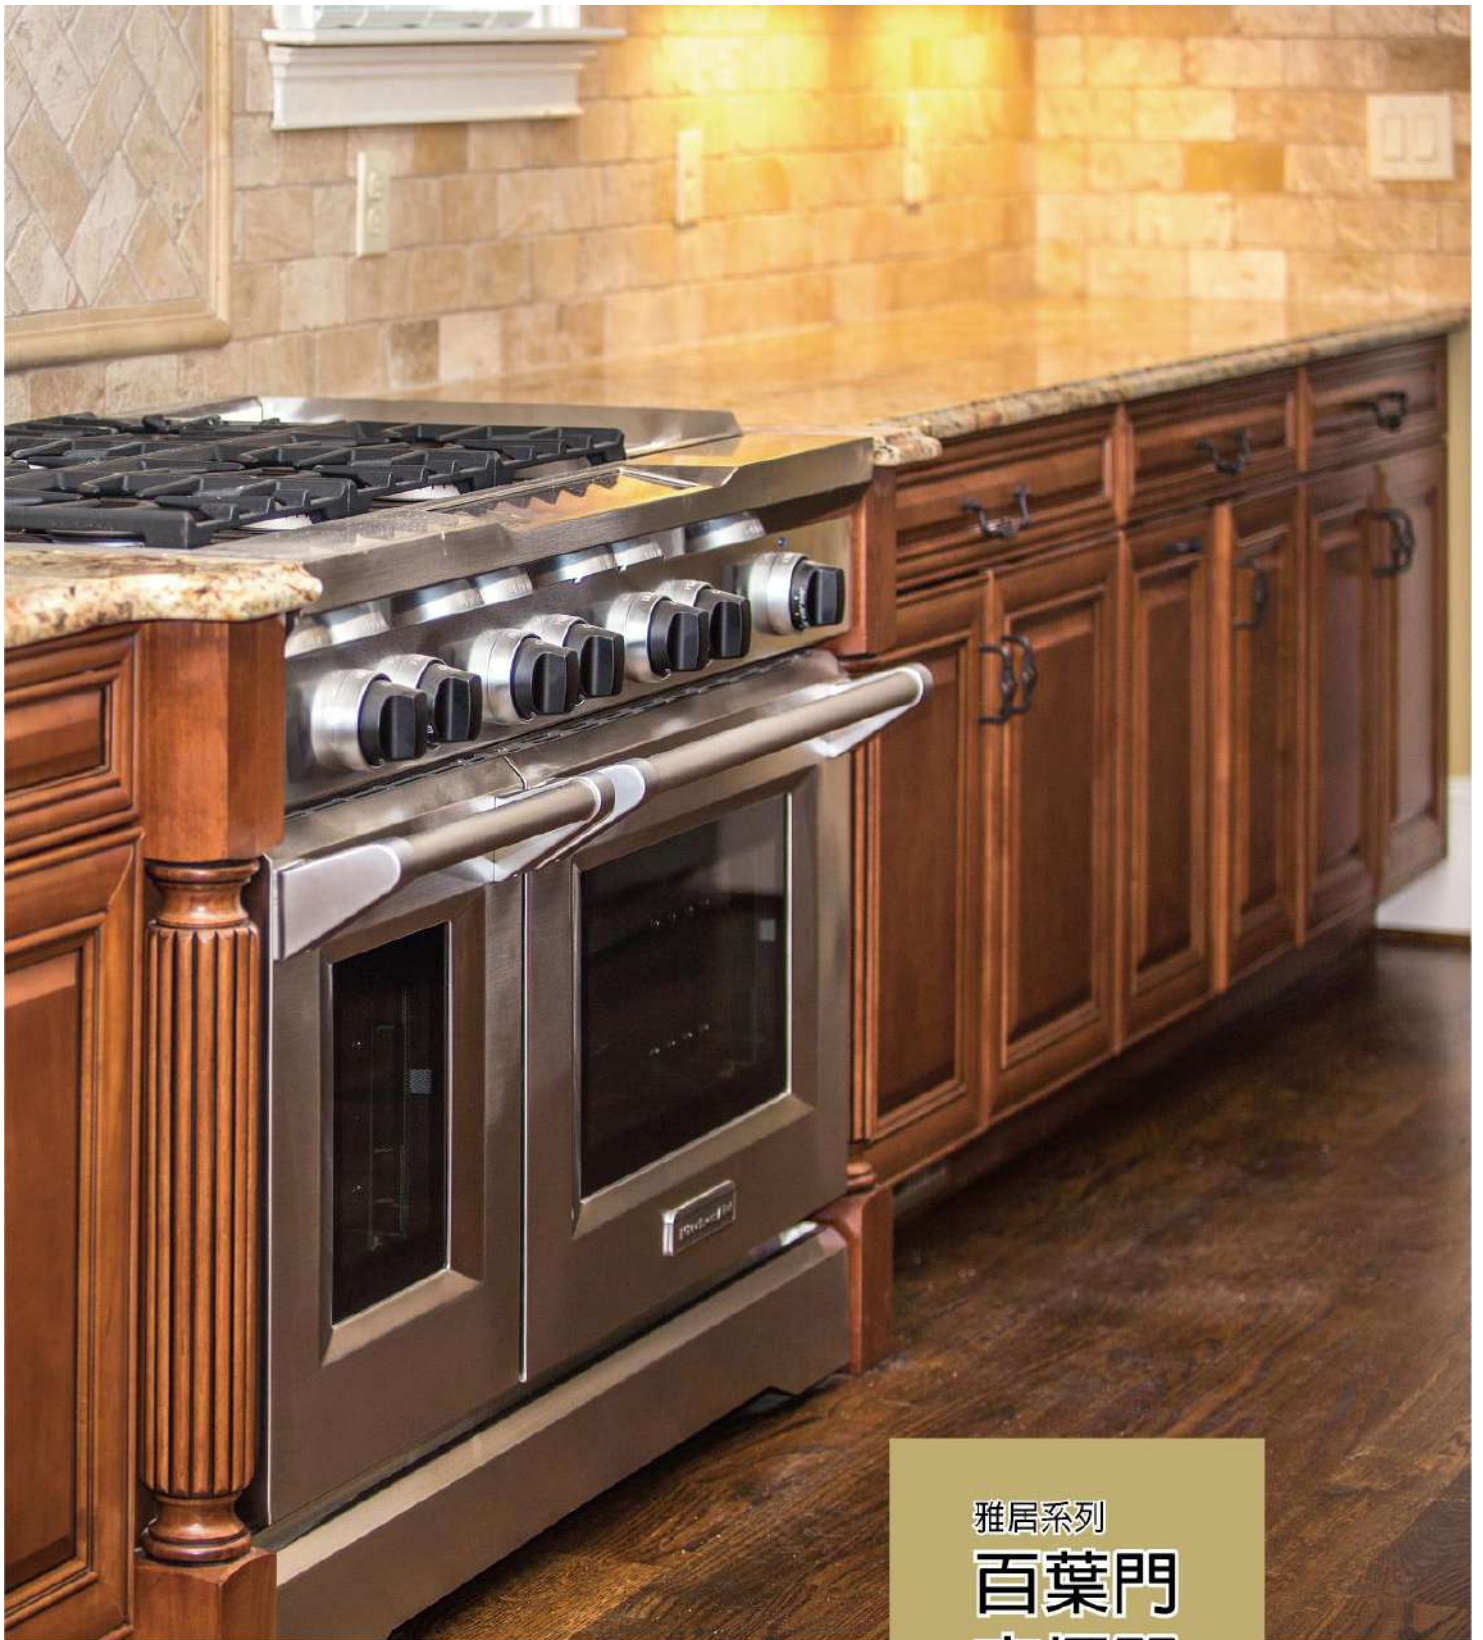

後裝式調整螺絲 (3D)

後裝式調整螺絲 (2D)

• 本目錄顏色僅供參考，顏色以實品為準 •

雅居系列

百葉門  
衣櫃門  
矮櫃門

**清新怡人** 木質美學的延伸

從推進門那一刻起 一路到廚房與臥室  
沈穩的木皮 前後呼應的視覺效果  
使空間更具質感

百葉門 · 衣櫥門 · 矮櫃門