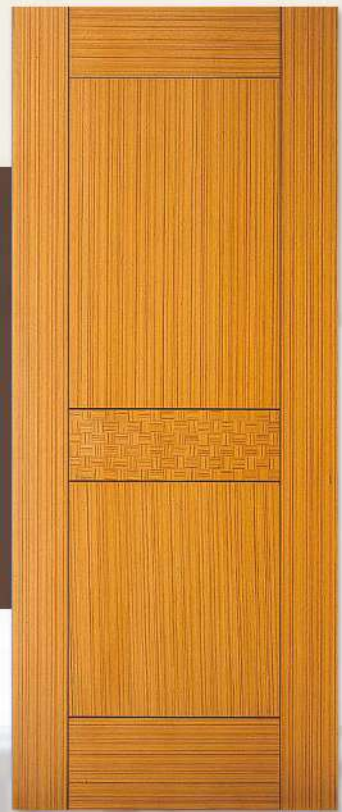

938

• 本目錄顏色僅供參考，顏色以實品為準 •

**品味藝術** 你我分線東西 展開紋理 綻在門屏

利用簡約的線條元素

勾勒優雅細膩的視覺層次 盡顯高檔大氣

現代系列

**機製木門**

B2-1

B1-1

B3-1

•本目錄顏色僅供參考·顏色以實品為準·

B1-2

B3-2

B2-2

• 本目錄顏色僅供參考· 顏色以實品為準 •

B1-3