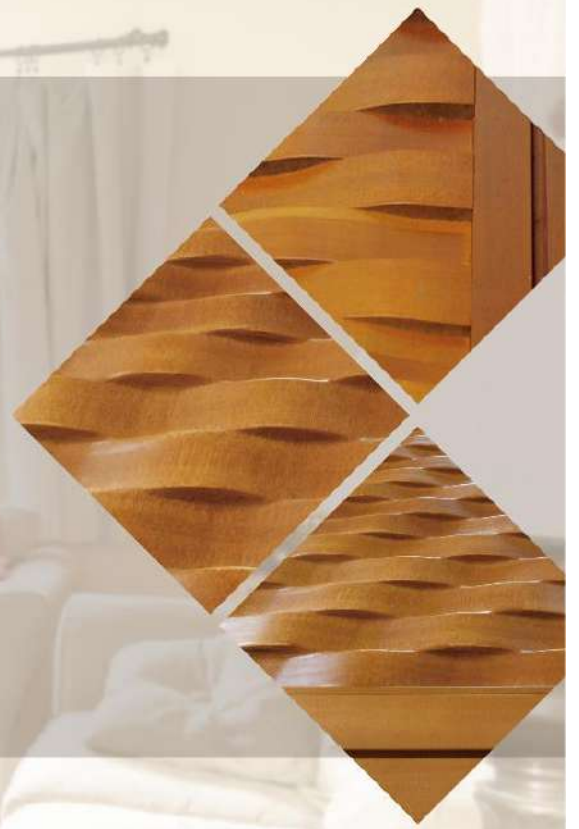

• 本目錄顏色僅供參考，顏色以實品為準 •