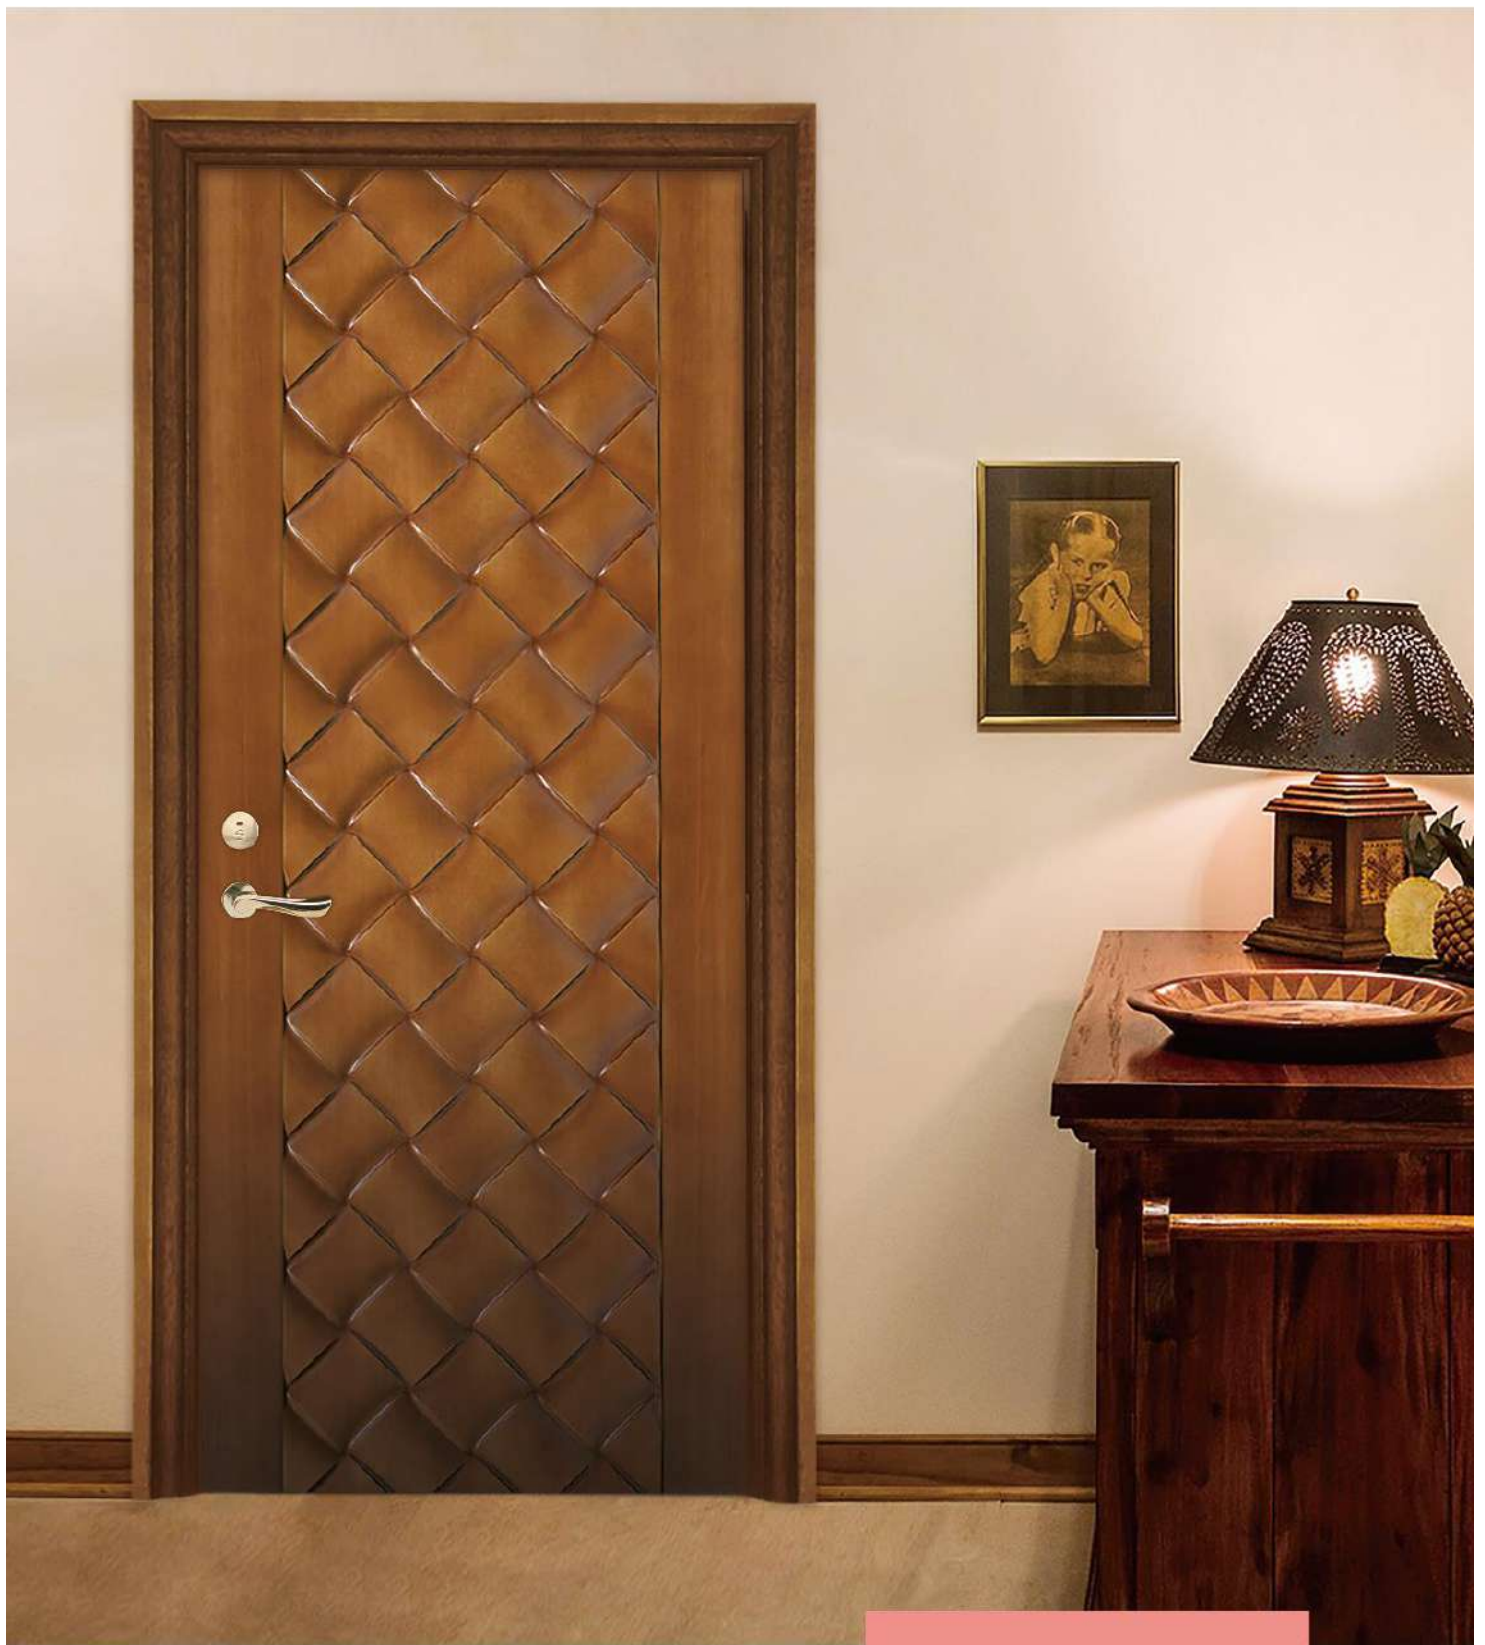

別具風格 賦予您的家更美好的氛圍

30年傳統工藝與現代CNC銑床3D立體雕刻技術結合
使沈穩的木門更增添細膩質感
匠心雕琢 呈現工藝

臻藏系列

實木工藝門