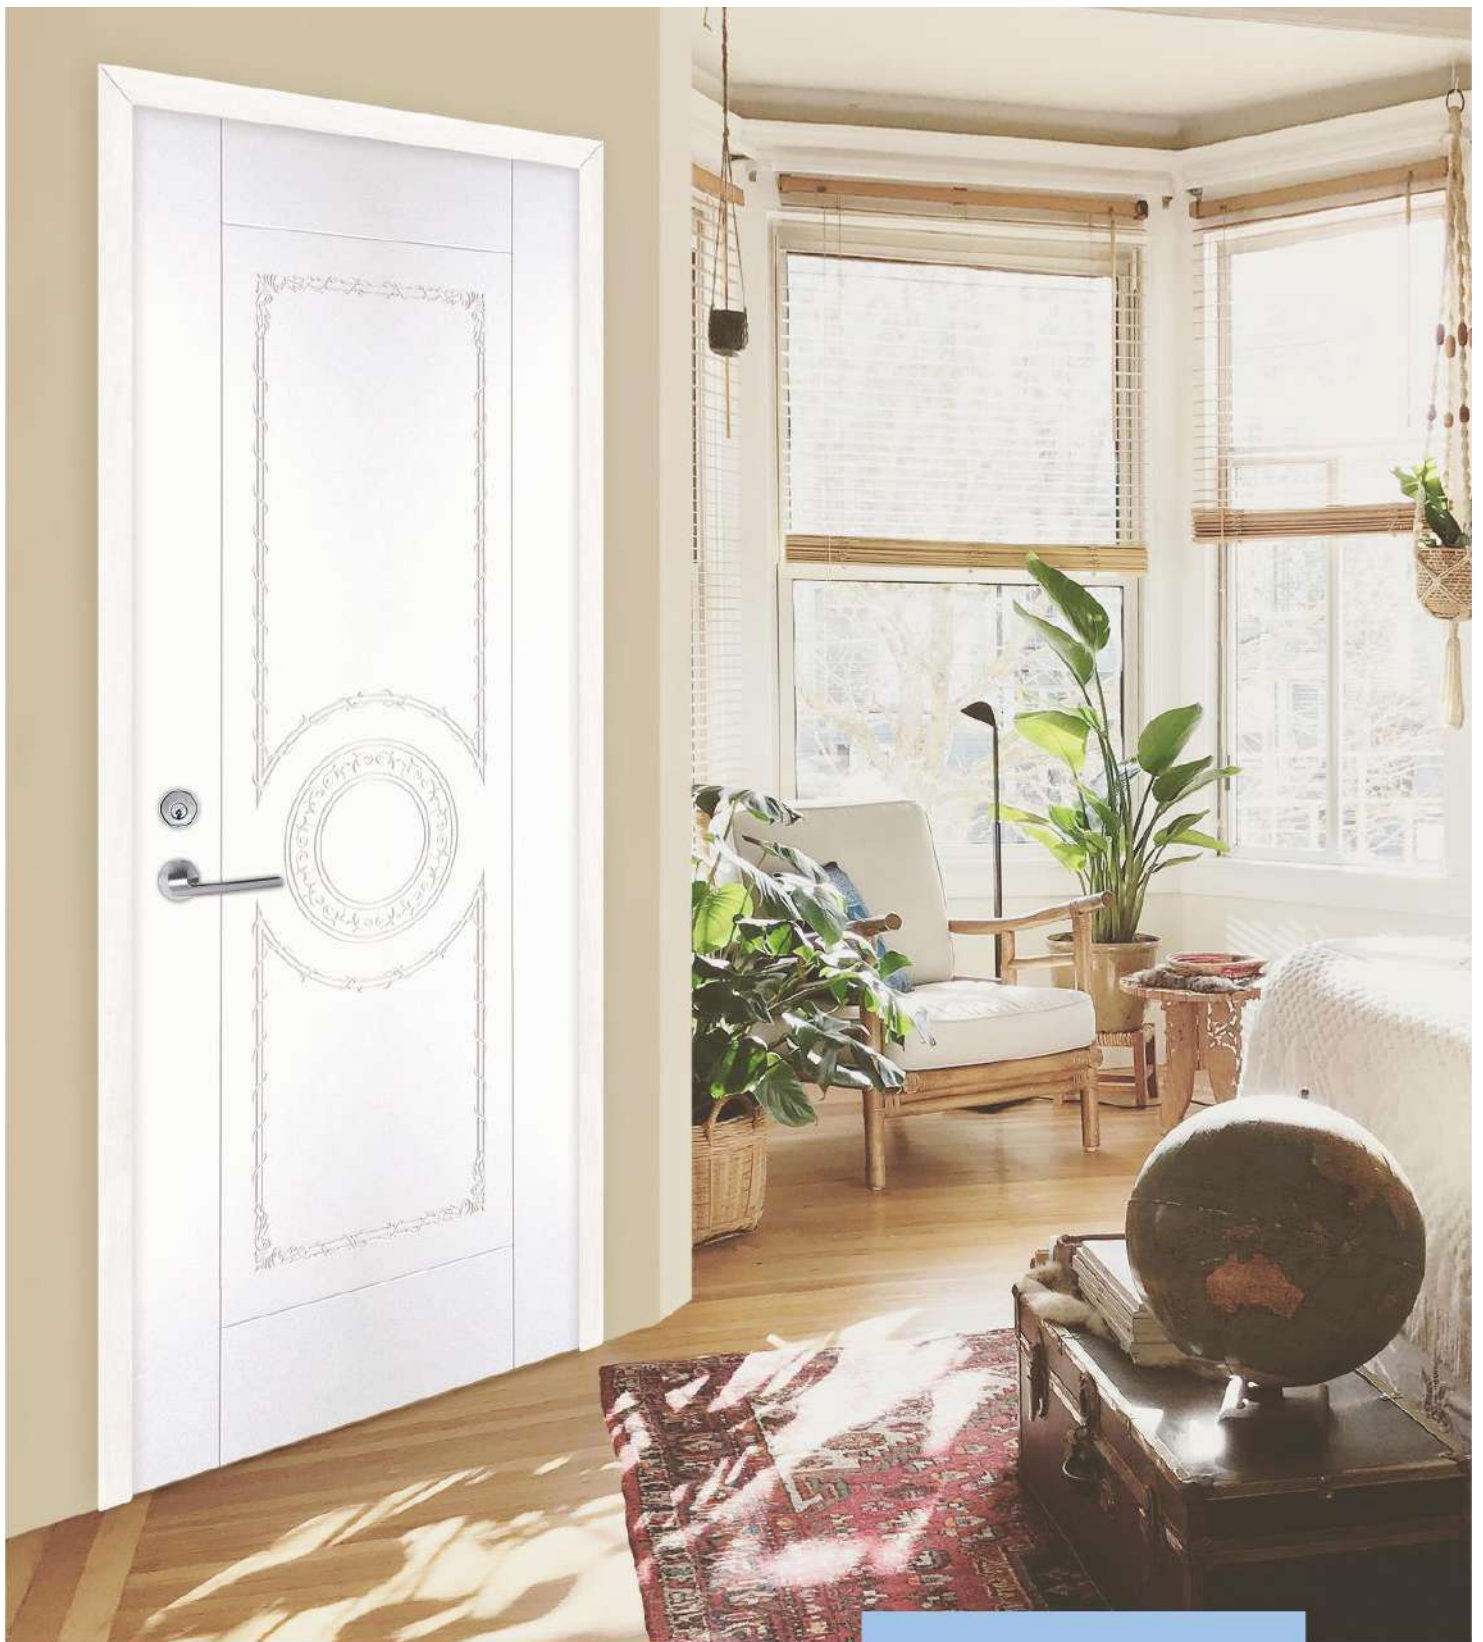

938

• 本目錄顏色僅供參考，顏色以實品為準 •

**品味藝術** 你我分線東西 展開紋理 綻在門屏

利用簡約的線條元素

勾勒優雅細膩的視覺層次 盡顯高檔大氣

現代系列

**機製木門**

B2-1