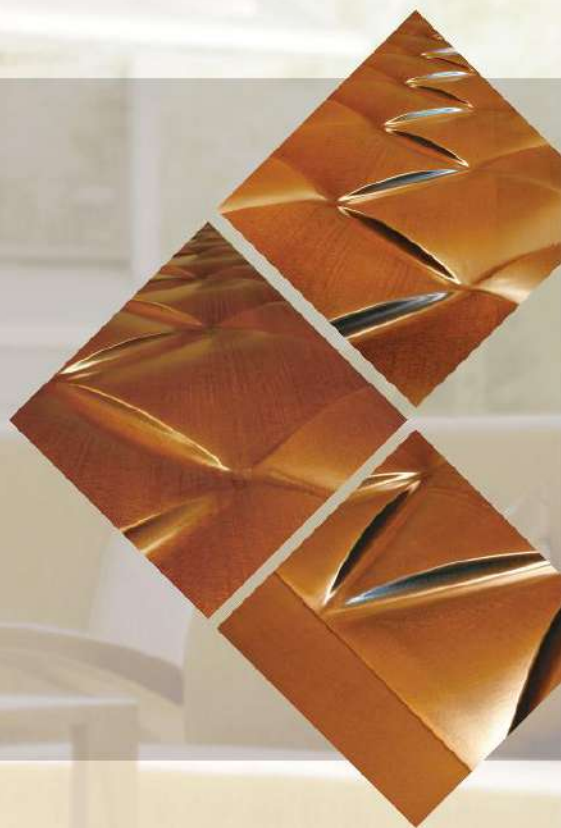

908

(此款門片厚度為40-42mm)

• 本目錄顏色僅供參考·顏色以實品為準•