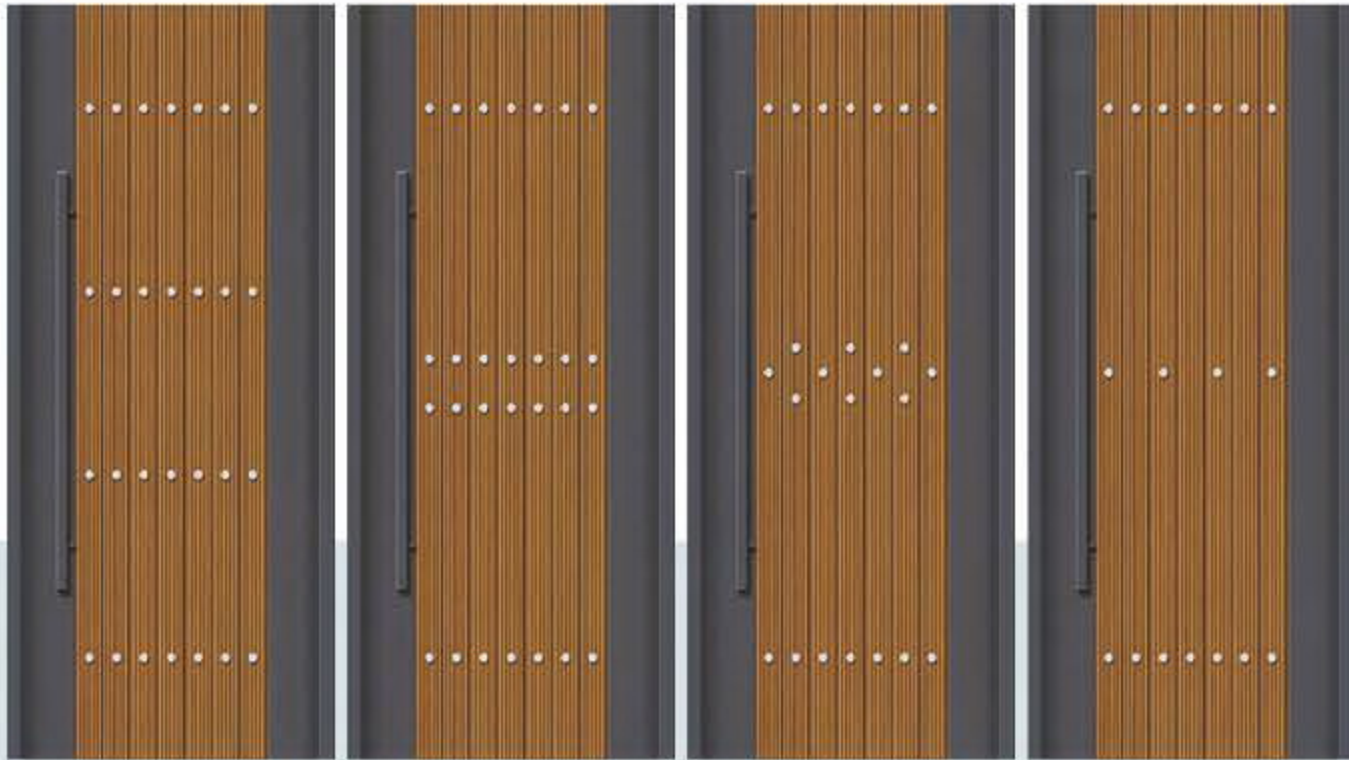

YS-F86-1 外側 木紋鋁管 深灰砂 / 柚木
YS-F86-2 外側 木紋鋁管 深灰砂 / 柚木
YS-F86-3 外側 木紋鋁管 深灰砂 / 柚木
YS-F86-5 外側 木紋鋁管 深灰砂 / 柚木