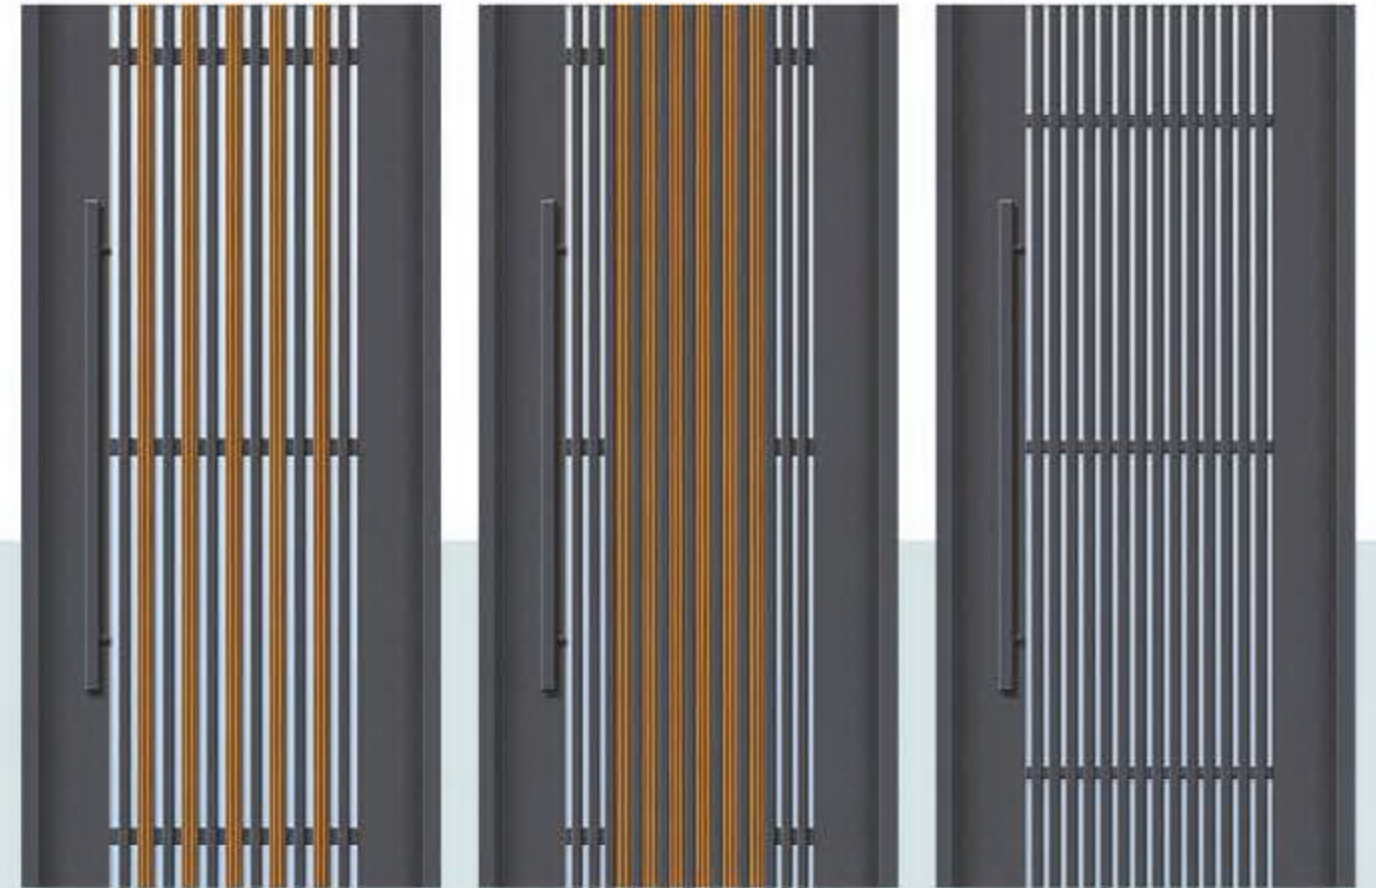

YS-F79 木紋鋁管 深灰砂
YS-F80 木紋鋁管 深灰砂
YS-F60-1 深灰砂