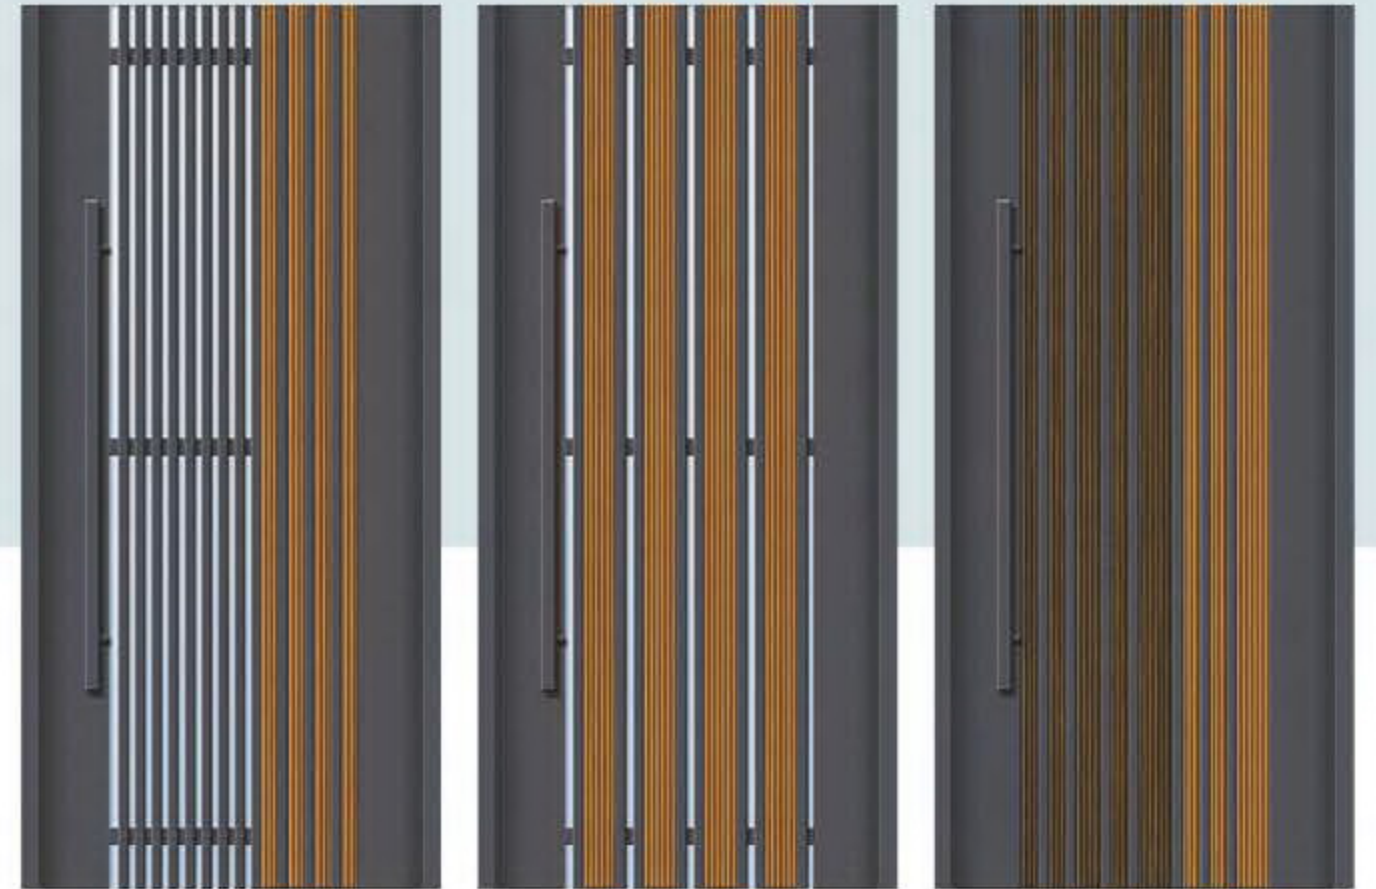

YS-F81 木紋鋁管 深灰砂
YS-F82 木紋鋁管 深灰砂
YS-F83 木紋鋁管 深灰砂