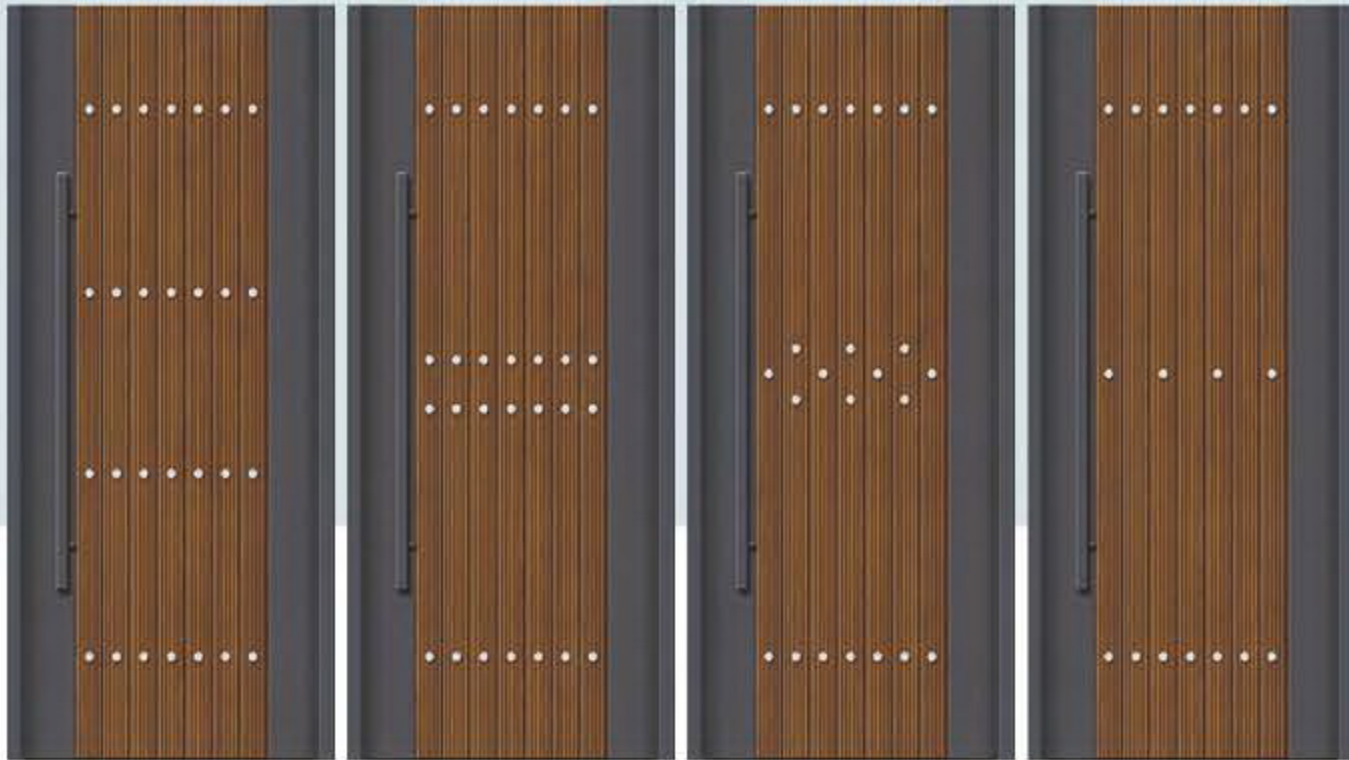

YS-F86-1 外側 木紋鋁管 深灰砂 / 柚木
YS-F86-2 外側 木紋鋁管 深灰砂 / 柚木
YS-F86-3 外側 木紋鋁管 深灰砂 / 柚木
YS-F86-5 外側 木紋鋁管 深灰砂 / 柚木